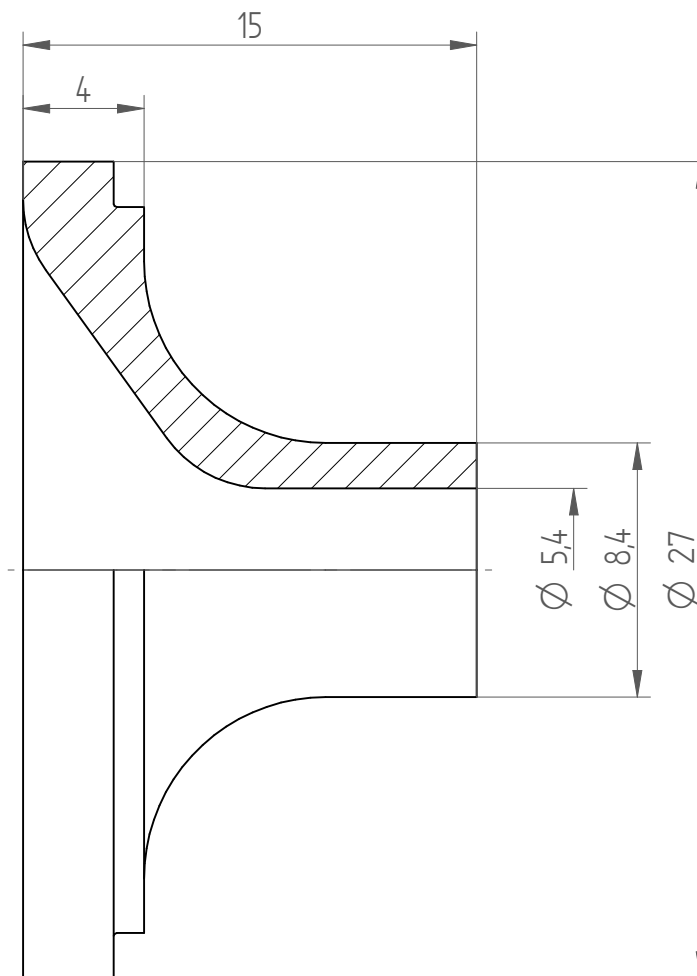

Swiss
Precision
Tools

REGO-FIX®

REGO-FIX AG
Obermattweg 60
4456 Tenniken / Switzerland

Phone +41 61 976 14 66
Fax +41 61 976 14 14
www.rego-fix.com

This is a non-controlled copy. All information given herein is subject to change without notice

The information given herein has been carefully checked and is believed to be correct. REGO-FIX, however, assumes no responsibility or liability for any errors, inaccuracies or omissions that may appear in this drawing

This document is subject to copyright laws. No part of this document may be reproduced or transmitted in any form or any means, electronic or mechanic, for any purpose, without the express written permission of REGO-FIX

Type : KS_ER32_D5
Part No. : 393220500
Date : 15.09.2014
Scale : 4:1